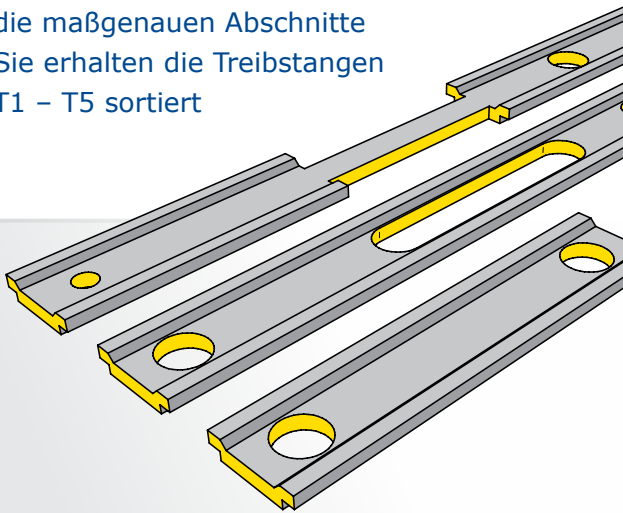

Reiplinger Dienstleistungen

Wir liefern Ihnen montagefertige Treibstangen

Vorteile:

- Keine Bindung von Fachpersonal für Treibstangenzuschnitt
- Montage ohne Unterbrechung möglich
- Rationalisierung der Aluminium-Fensterfertigung
- Termingerechte Anlieferung
- Klare Kalkulationsgrundlage für Ihre Angebote
- Kein aufwendiges Arbeiten mehr mit 3-Meter-Stangen oder 6-Meter-Stangen
- Kein Verschnitt
- Sie nennen uns Länge und Lochpositionen - wir fertigen Ihnen die maßgenauen Abschnitte
- Sie erhalten die Treibstangen T1 – T5 sortiert

Einfache Anfrage / Bestellung über Datei oder Bestellformular möglich (siehe Innenseite)

Reiplinger®
www.reiplinger.com

Wir optimieren Ihren Fertigungsprozess!

Treibstangen montagefertig

REIPLINGER GmbH & Co.KG
Im Voigtstedter Feld 2
06528 Edersleben