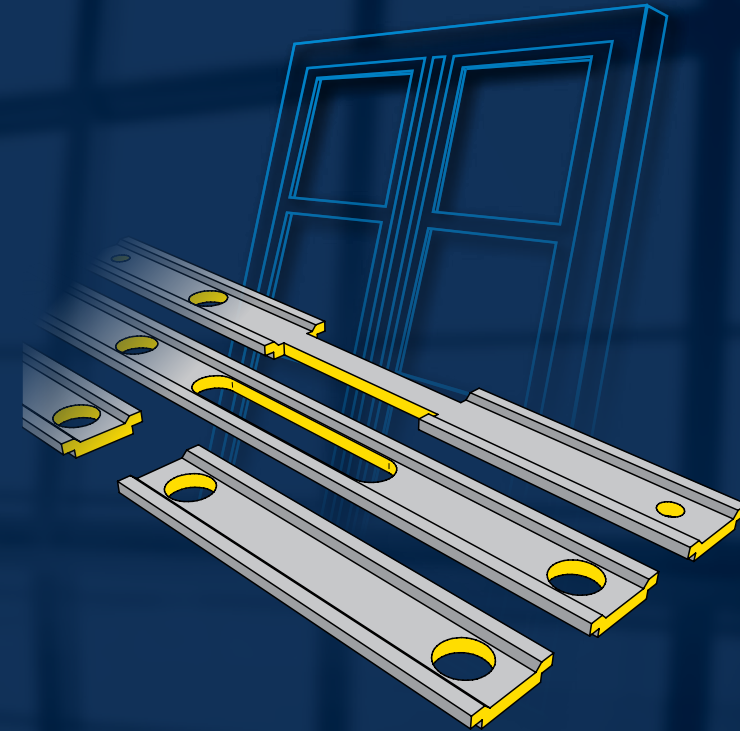

Reiplinger Dienstleistungen

Wir liefern Ihnen montagefertige Treibstangen

Vorteile:

- Keine Bindung von Fachpersonal für Treibstangenzuschnitt
- Montage ohne Unterbrechung möglich
- Rationalisierung der Aluminium-Fensterfertigung
- Termingerechte Anlieferung
- Klare Kalkulationsgrundlage für Ihre Angebote
- Kein aufwendiges Arbeiten mehr mit 3-Meter-Stangen oder 6-Meter-Stangen
- Kein Verschnitt
- Sie nennen uns Länge und Lochpositionen - wir fertigen Ihnen die maßgenauen Abschnitte
- Sie erhalten die Treibstangen T1 – T5 sortiert

Einfache Anfrage / Bestellung über Datei oder Bestellformular möglich (siehe Innenseite)

Reiplinger®
www.reiplinger.com

Wir optimieren Ihren Fertigungsprozess!

Treibstangen montagefertig

REIPLINGER GmbH & Co.KG
Im Voigtstedter Feld 2
06528 Edersleben